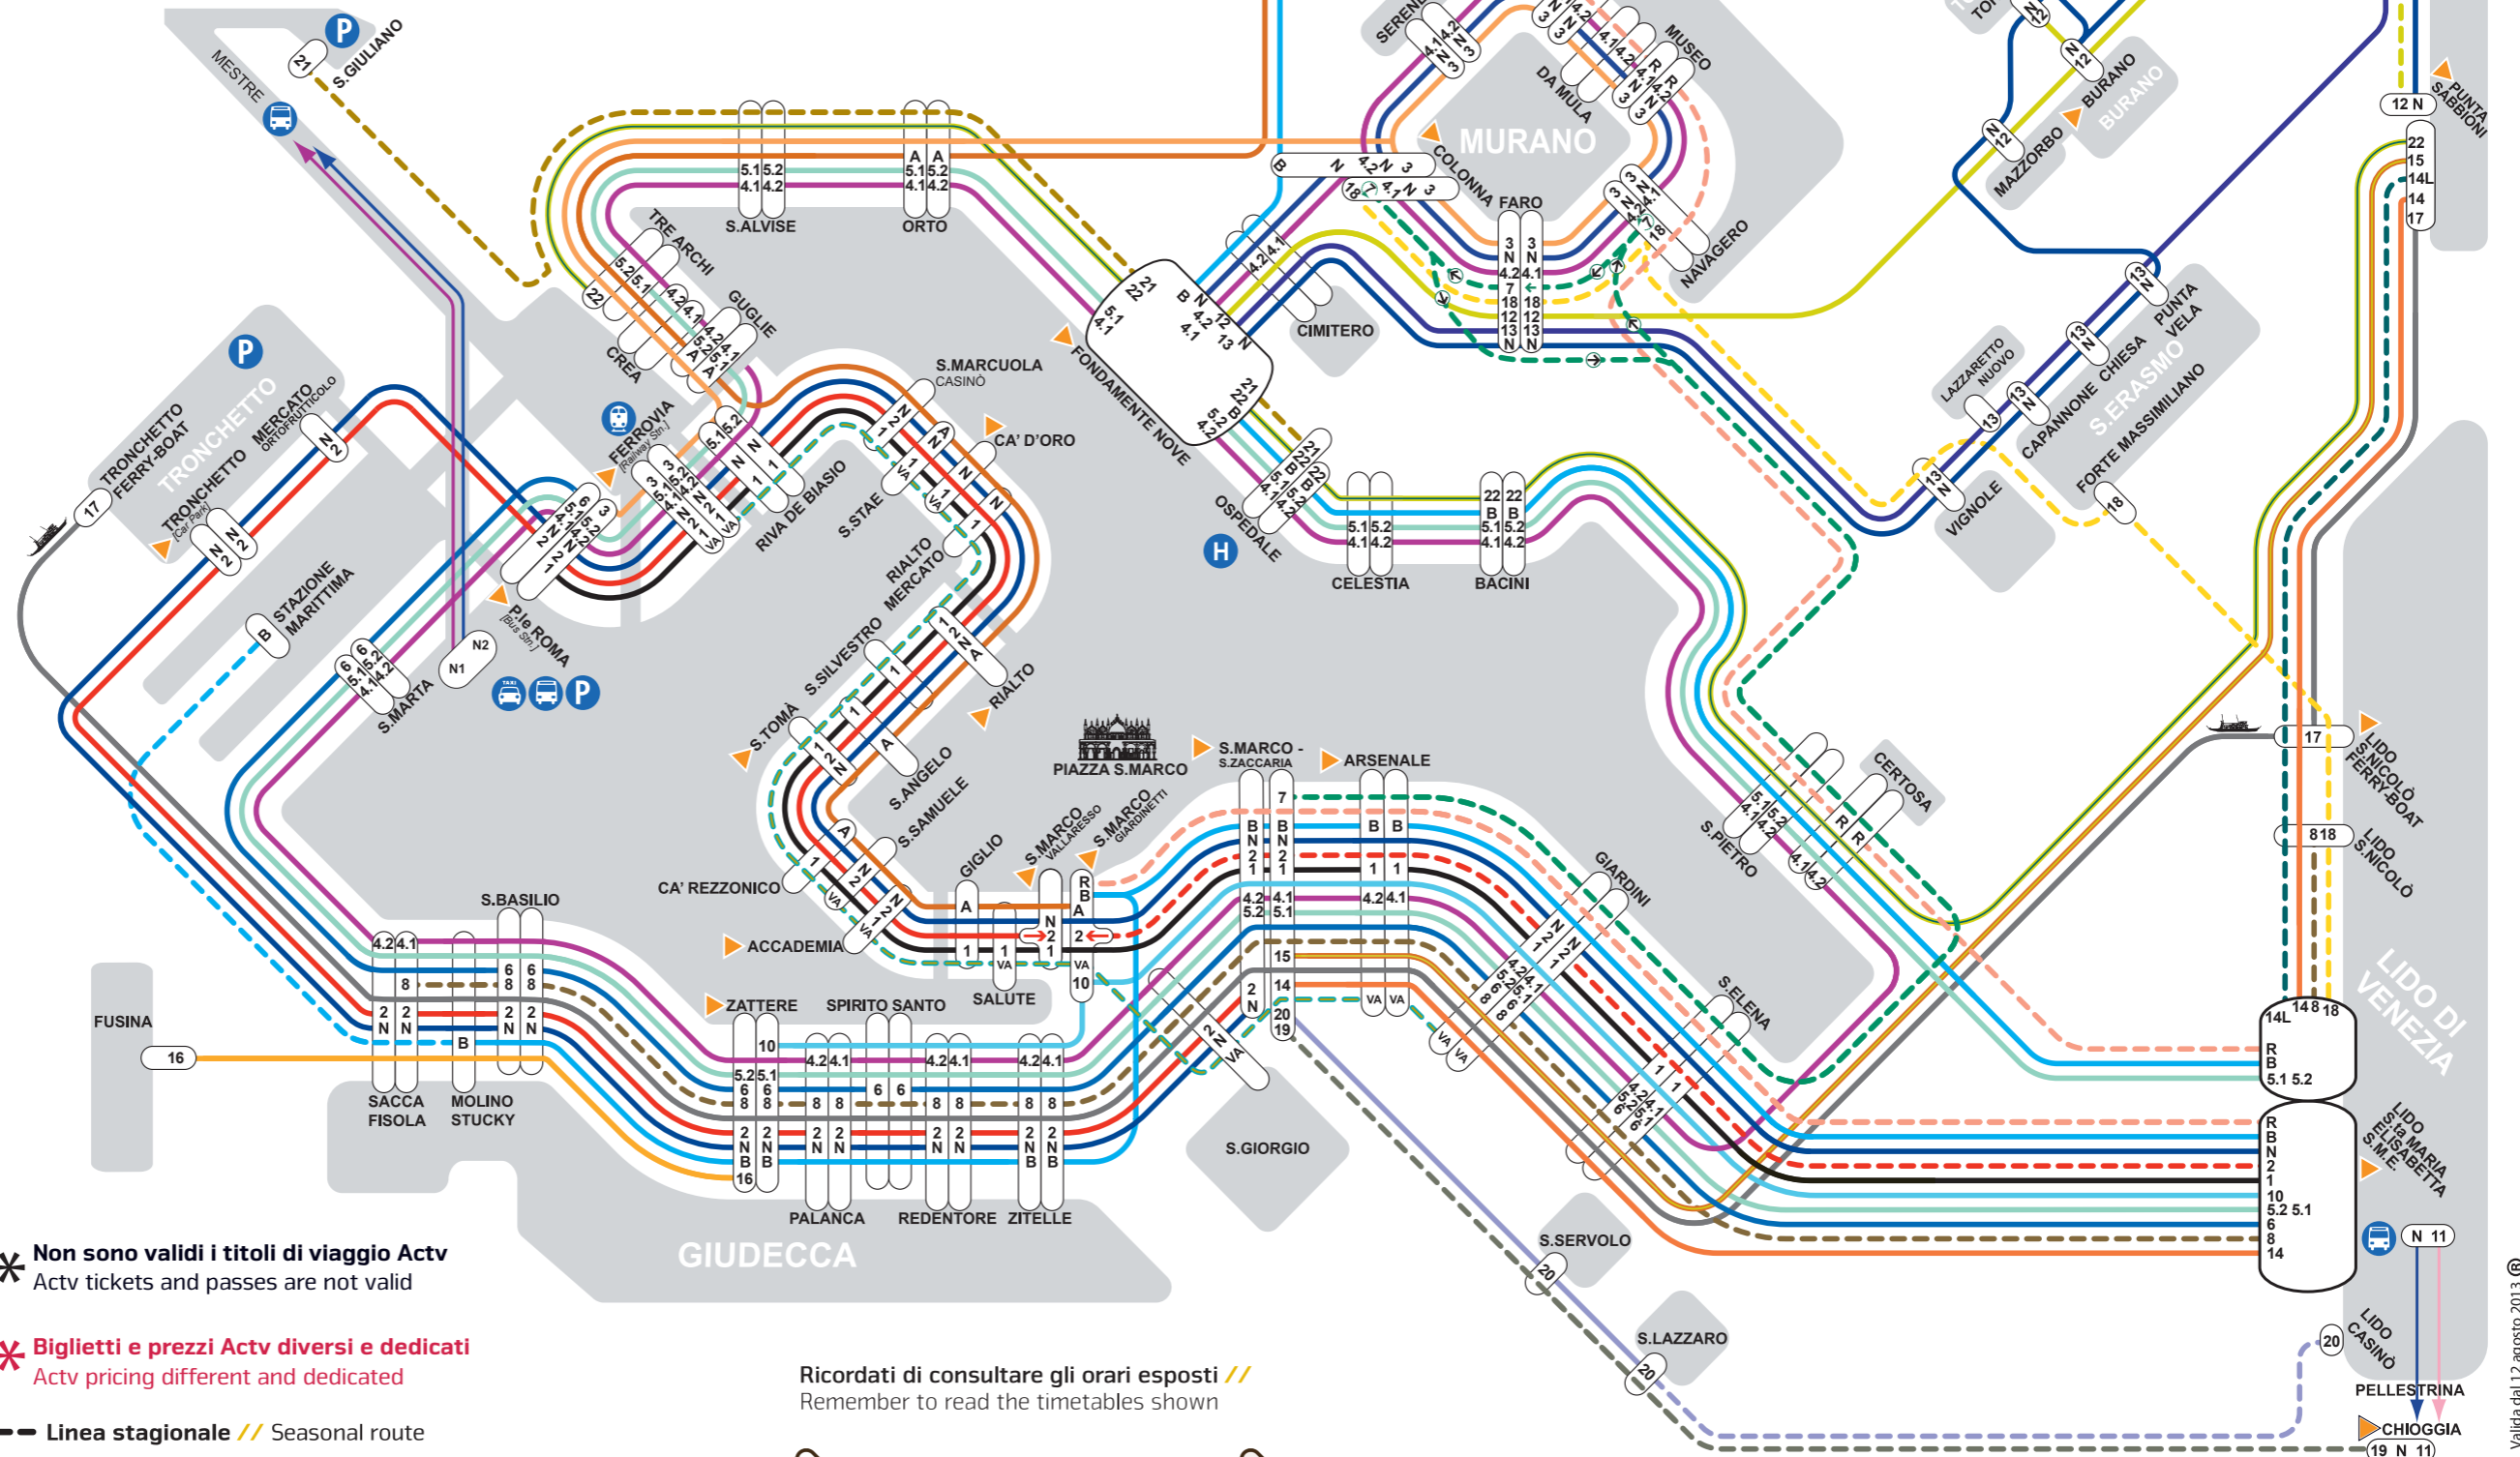

LINEE DI NAVIGAZIONE WATERBORNE ROUTES

AEROPORTO / AIRPORT
MARCO POLO

* Non sono validi i titoli di viaggio Actv
Actv tickets and passes are not valid

* Biglietti e prezzi Actv diversi e dedicati
Actv pricing different and dedicated

--- Linea stagionale // Seasonal route

▶ Punti vendita o biglietterie automatiche Hellovenezial//
Hellovenezial ticket points or self-service ticket machines

Ricordati di consultare gli orari esposti //
Remember to read the timetables shown

📌 La linea ferma
The waterbus does stop here

📌 La linea non ferma
The waterbus does not stop here

- 1
- 2
- 3
- 4.1 4.2
- 5.1 5.2
- 6
- 7
- 8
- 10
- 11
- 12
- 13
- 14
- 14L
- 15
- * 16
- 17
- 18
- * 19
- 20
- * 21
- 22
- * VA
- * N
- * A
- * B
- * R

LINEE NOTTURNE
NIGHT SERVICES

A = ALILAGUNA
ARANCIO

B = ALILAGUNA
BLU

R = ALILAGUNA
ROSSA

Presso i punti vendita Hellovenezial puoi trovare anche:
biglietti per eventi, musei, mostre e teatri // guide e mappe // tour // Venice Card // merchandising